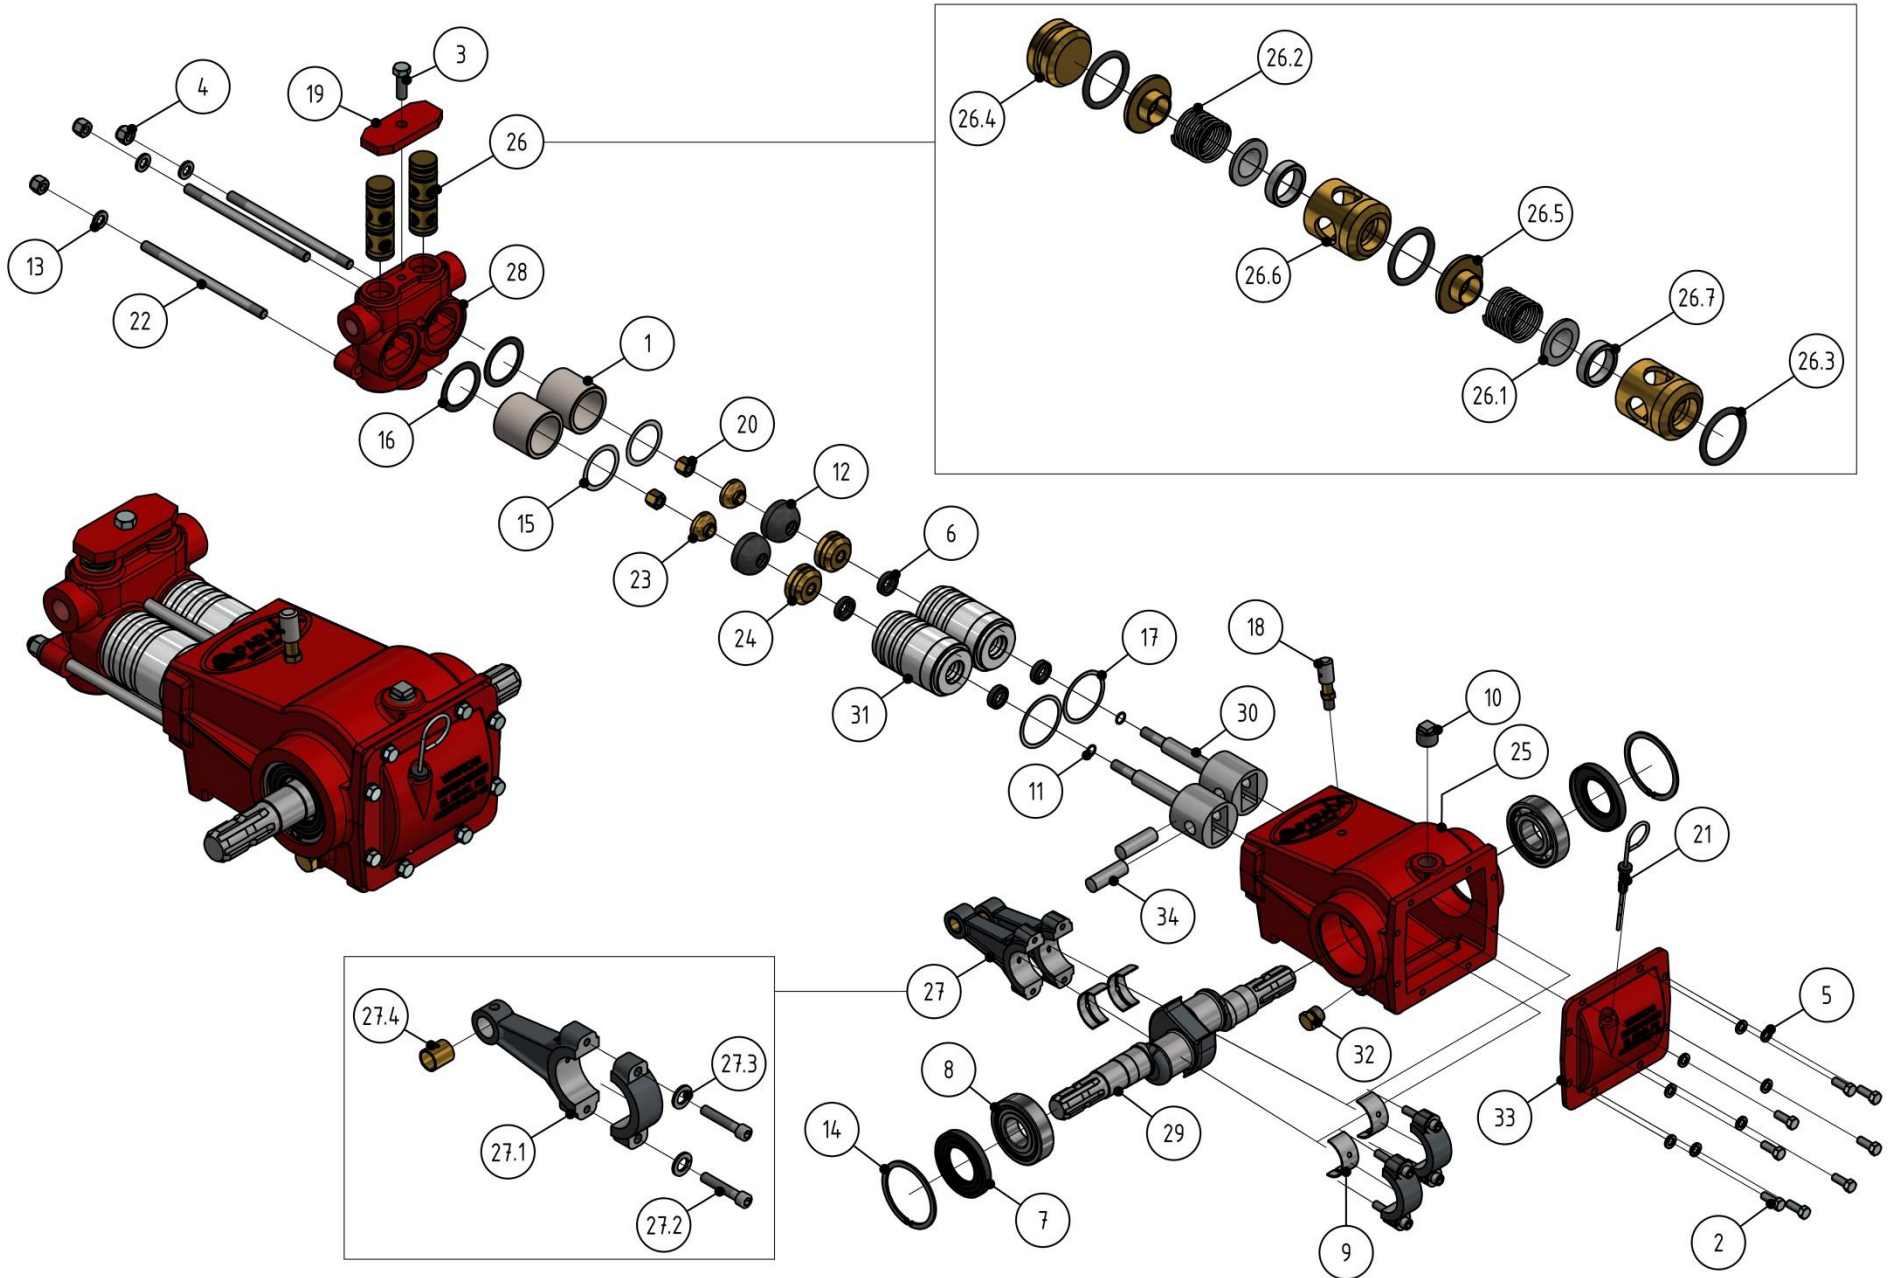

Bomba PARADA B-75

Código: 10500-017

Bomba de Pistón (Émbolo)
Información actualizada: Agosto de 2018

Bomba PARADA B-75

Código: 10500-017

Bomba de Pistón (Émbolo)

Información actualizada: Agosto de 2018

Lista de Piezas Bomba B-75

Elem.	Código	Cant.	Nombre de Pieza
1	01500-048	2	Cilindro Cerámico 52,2 x 65 x 60
2	04150-046	8	Perno Hex - 3/8" UNC x 1"
3	04150-084	1	Perno Hex - 1/2" UNC x 1 1/2"
4	04160-012	3	Tuerca Hex c/Seg Nylon - 1/2" UNC
5	04165-035	8	Golilla presión 3/8"
6	04210-029	4	Retén Limpiador 20 x 30 x 10
7	04210-044	2	Retén 50 x 90 x 10
8	04215-024	2	Rodamiento 6308-Z
9	04215-130	4	Metal Biela
10	04315-040	1	Tapa Tornillo 3/4" Galv.
11	04365-020	2	O-Ring 2-012
12	04500-037	2	Copa de Presión 2 1/8"
13	07165-074	3	Golilla plana - 13 x 24 x 3
14	07175-136	2	Seguro Seeger - 90 x 3
15	07335-031	2	Empaquetadura Int. Porta Cilindro
16	07335-040	2	Empaquetadura Caja de Válvulas
17	07335-044	2	Empaquetadura Ext. Porta Cilindro
18	07500-055	1	Tapón de Ventilación
19	07500-061	1	Puente Fijador
20	07500-084	2	Tuerca Adaptador
21	07500-119	1	Conjunto Varilla Nivel de Aceite
22	07500-156	3	Espárrago 1/2" x 1/2" x 215
23	08500-004	2	Adaptador Copa Presión Sup.
24	08500-006	2	Adaptador Copa Presión Inf.
25	08500-014	1	Block
26	08500-015	2	Set Kit Válvula Fosfórico Std.
27	08500-020	2	Biela
28	08500-025	1	Caja Válvulas
29	08500-032	1	Cigüeñal
30	08500-042	2	Émbolo Guía c/Espárrago
31	08500-060	2	Porta Cilindro
32	08500-075	1	Tapón Drenaje
33	08500-082	1	Tapa Carter
34	08500-111	2	Pasador de Émbolo Guía

Lista de Piezas Set Kit Válvula

Elem.	Código	Cant.	Nombre de Pieza
26.1	01500-260	2	Válvula Plana
26.2	04250-044	2	Resorte Compresión Largo
26.3	04365-030	3	O-Ring 2-216
26.4	07500-012	1	Tapón Válvula Canastillo Std.
26.5	08500-002	2	Guía Resorte
26.6	08500-010	2	Canastillo Tipo Set Válvula Std.
26.7	08500-259	2	Asiento Válvula